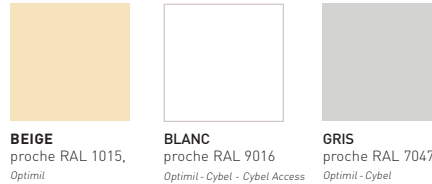

Teintes Matières & Textures

OPTIMIL, CYBEL ACCESS, CYBEL

▷ PVC teinté dans la masse

CYBEL ACCESS, CYBEL

▷ PVC plaxé

► Le plaxage est un procédé lors duquel un film de couleur ou aspect bois est appliqué à chaud sur les profils pvc.

▷ PVC laqué

► Bénéficiant d'une excellente tenue, le laquage permet une personnalisation de vos ouvertures. En plus des teintes ci-contre, nous pouvons répondre à toutes vos demandes de couleurs spécifiques.