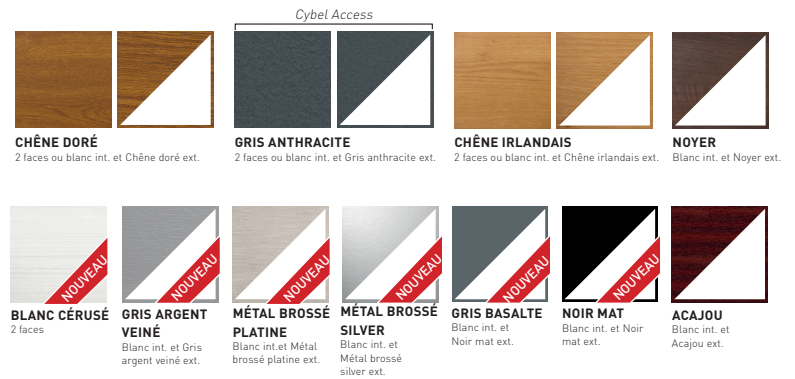

Teintes Matières & Textures

OPTIMIL, CYBEL ACCESS, CYBEL

▷ PVC teinté dans la masse

CYBEL ACCESS, CYBEL

▷ PVC plaxé

► Le plaxage est un procédé lors duquel un film de couleur ou aspect bois est appliqué à chaud sur les profils pvc.

▷ PVC laqué

► Bénéficiant d'une excellente tenue, le laquage permet une personnalisation de vos ouvertures. En plus des teintes ci-contre, nous pouvons répondre à toutes vos demandes de couleurs spécifiques.