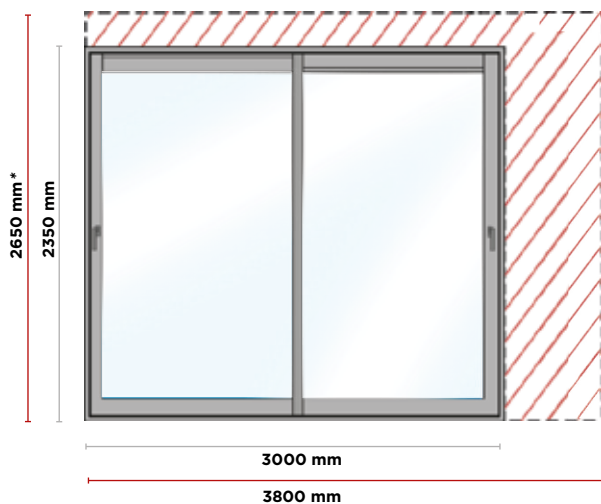

▽ **NOUVEAU**

BAIE COULISSANTE
2 RAILS • 2 VANTAUX

BAIE COULISSANTE
3 RAILS • 3 VANTAUX

▶ Grandes dimensions

- Pour bénéficier d'un maximum d'apports solaires et profiter de la vue qui s'offre à vous, le coulisant Alizéa atteint jusqu'à 2650 mm de hauteur et jusqu'à 6000 mm le largeur.

* Dimensions hors-tout

▶ AVANT

▶ APRÈS