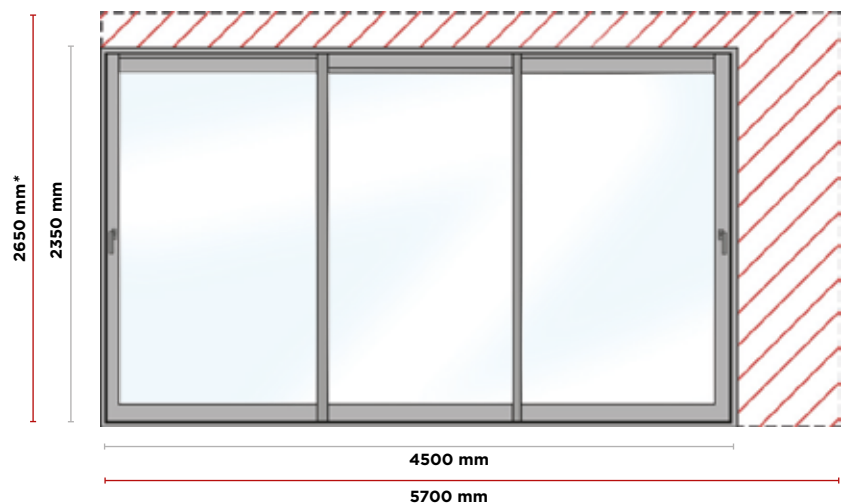

BAIE COULISSANTE
3 RAILS • 3 VANTAUX