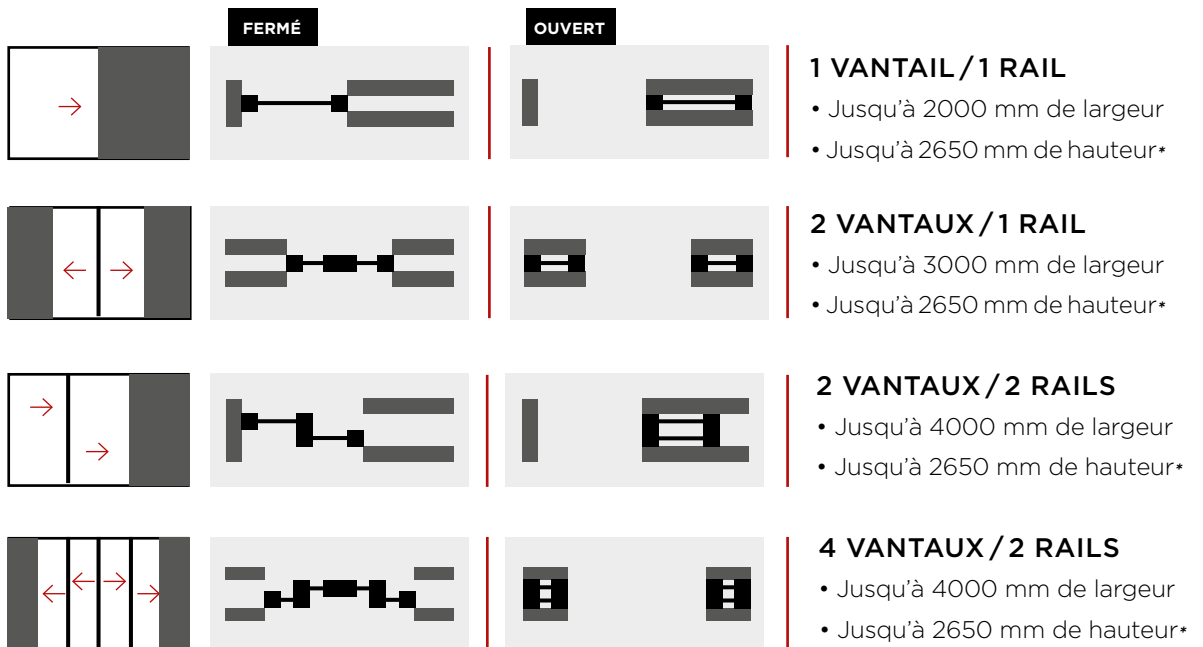

- ▶ Pour bénéficier d'un maximum d'apports solaires et profiter de la vue qui s'offre à vous, le coulisant Alizéa atteint jusqu'à 2650 mm de hauteur et jusqu'à 6000 mm le largeur.

* Dimensions hors-tout

▶ AVANT

▶ APRÈS

DISCRÉTION & LUMINOSITÉ

Le galandage permet un effacement total des ouvrants à l'intérieur des cloisons.

Il procure ainsi une luminosité maximale et permet une continuité avec l'espace extérieur.

NOUVEAU

* Dimensions hors-tout

M3D^s
Le coulissant mural
 | Système breveté |

Coulissant 1 vantail 1400 x 2150 mm

LA RÉNOVATION

Permet de remplacer des portes-fenêtres jusqu'à 225 x 200cm en un seul vantail. Pose en rénovation contre la cloison et non pas à l'intérieur du mur. Aucun travaux de gros œuvre à prévoir.