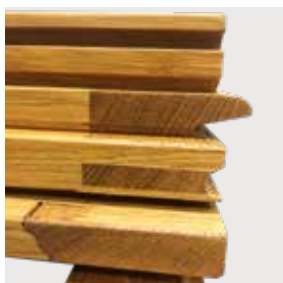

DÉTAILS TECHNIQUES

Ouvrant de 58 mm - Dormant de 82 mm

Paumelles traditionnelles entaillées

Vitrage 26 mm - (4.18.4 de base)
simple vitrage - possible gamme 46

Assemblage double enfourchement
(ouvrant + dormant)

Appui de 106 mm

PERFORMANCES*

Uw 1,4
Rw 39 dB
A*4 E*7B V*C3

* Performances maximales atteignables sur la gamme

Assemblage double enfourchement collé ouvrant et dormant

Paumelles traditionnelles entaillées

Int. : 2 esthétiques au choix
Ext. : pente sans carré (aspect solin de mastic)

LES FINITIONS

- Égalisateur teinte
- Pré-peinture blanche
- Finition 3 couches

ESSENCES BOIS

Chêne

Bois Naturellement Durable

COUPES TECHNIQUES

LE SAVOIR-FAIRE

Récupération de ferrures (crémone, espagnolette, grille..)