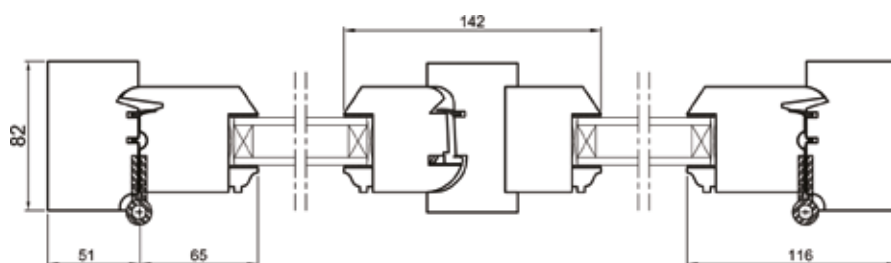

COUPES TECHNIQUES