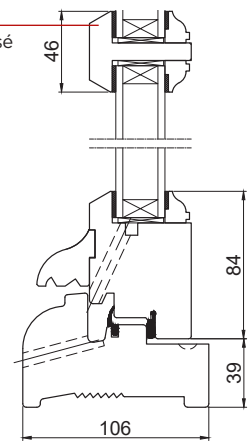

COUPES TECHNIQUES ▾

Petit bois mortaisé
46mm de large

OPTIONS ▾

Doucine

Quart de rond

Int. : 2 esthétiques au choix

Ext. : pente sans carré (aspect solin de mastic)

POIGNÉES ▾