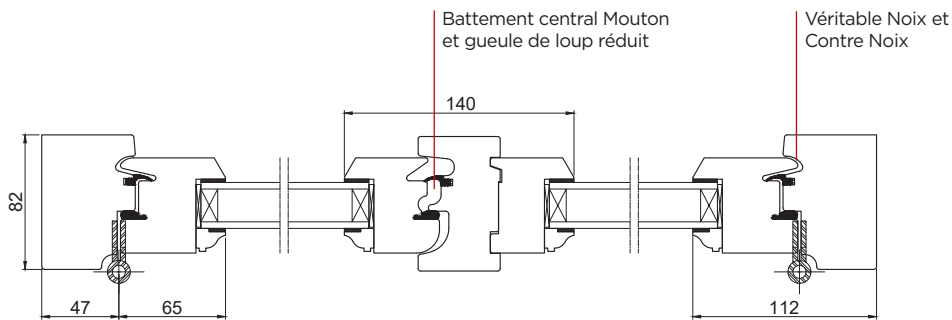

COUPES TECHNIQUES ▾

Petit bois mortaisé
46mm de large

OPTIONS ▾

Doucine

Quart de rond

Int. : 2 esthétiques au choix

Ext. : pente sans carré (aspect solin de mastic)

POIGNÉES ▾