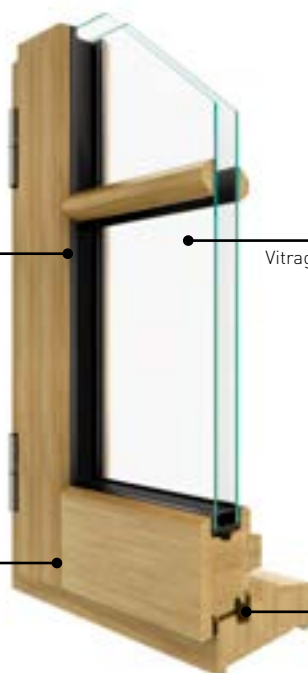

Chêne certifié PEFC™
Densité moyenne 740 kg/m³.
Version bois lamellé collé en
finition transparente et lamellé
collé abouté en finition opaque.
Disponible sur les gammes SYLe.

Mélèze certifié PEFC™
Densité moyenne 600 kg/m³. Version
bois lamellé collé abouté. Disponible
sur les gammes SYLe (sauf Louvre).

Movingui certifié FSC®
Égalisateur de teinte jaune. Densité
moyenne 750 kg/m³. Version bois massif
sur la gamme SYLe.

Bois Naturellement Durable certifié FSC®
Sapelli, Kosipo, Sipo. Densité moyenne
690 kg/m³. Version bois lamellé collé abouté
en finition opaque.

Bois Exotique Rouge certifié FSC®
Sipo. Densité moyenne 650 kg/m³.
Bois massif en finition transparente.

Une conception moderne au service de la performance

Étanchéité

Joint U portefeuille noir en périphérie du vitrage qui garantit une double étanchéité intérieur/ extérieur sans utilisation de silicone

Vitrage

Vitrage de 28mm : permet de concilier l'utilisation de vitrages acoustiques ou de protection tout en maintenant un haut niveau d'isolation thermique (Uw = 1,3w/(m².K) en dimensions Acotherm)

L'assemblage

Grâce au procédé d'assemblage mécanique, les différents profils sont finis avant montage offrant ainsi une durée de vie maximale

Performance optimale

Double joint d'étanchéité sur ouvrant et sur dormant pour un haut niveau de performance : A*4 (meilleure performance du marché)