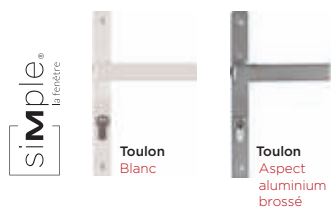

L: 650 mm ou 1800 mm

Fabricant français implanté dans le grand ouest, notre objectif est de contribuer à l'amélioration de l'habitat en respectant l'environnement tout au long du cycle de vie de nos produits.

Produisant sur 8 sites de fabrication nous proposons une gamme de portes et fenêtres Bois, Pvc, Aluminium et mixtes.

Votre revendeur :