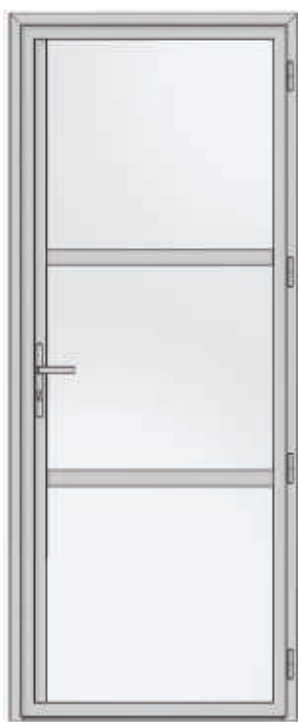

Berlin
Vue int.