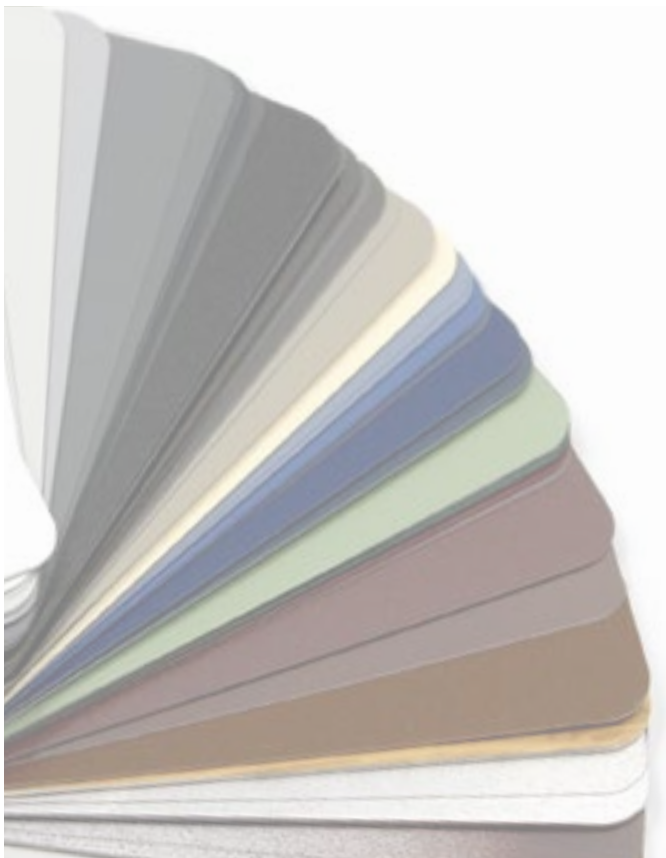

UNE PERSONNALISATION À VOTRE IMAGE

La gamme Tandem, de part la mixité du matériau PVC à l'intérieur et de l'Aluminium à l'extérieur, vous propose tous les coloris sans limite.

3 COULEURS INTÉRIEURES

Personnalisez vos menuiseries grâce à la MULTICOLORATION.

TOUTES TEINTES DISPONIBLES À L'EXTÉRIEUR

30 teintes standards - Toutes teintes sur demande