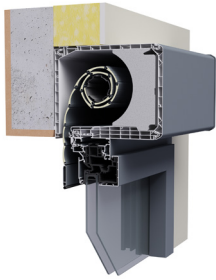

COFFRE MONOBLOC

+ Jusqu'à 3,5 m de largeur en un seul tablier

+ Disponibles sur toutes nos menuiseries !

+ AVANTAGES

- Convient à tout type de pose (neuf ou rénovation).
- Jusqu'à 3,5 m de largeur en un seul tablier
- Disponible sur toutes nos menuiseries (Bois, PVC, Alu et Multimatériaux)
- Pose 2 en 1 : Menuiserie + volet
- Large choix de finitions et de couleurs
- Accessibilité à l'intérieur de l'habitation
- Disponible en deux tailles : 190 et 220 mm