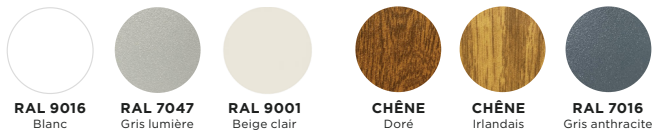

COULEURS COFFRE

MULTICOLORATION
Toutes teintes disponibles sur demande (uniquement pour l'extérieur)

Teinté masse