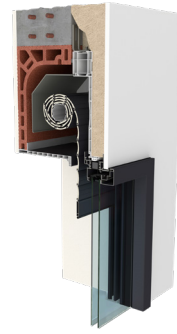

COFFRE MONOBLOC

+ Jusqu'à 3,5 m de largeur en un seul tablier

+ Disponibles sur toutes nos menuiseries !

+ AVANTAGES

- Convient à tout type de pose (neuf ou rénovation).
- Jusqu'à 3,5 m de largeur en un seul tablier
- Disponible sur toutes nos menuiseries (Bois, PVC, Alu et Multimatériaux)
- Pose 2 en 1 : Menuiserie + volet
- Large choix de finitions et de couleurs
- Accessibilité à l'intérieur de l'habitation
- Disponible en deux tailles : 190 et 220 mm

+ Jusqu'à 3,5 m de largeur en un seul tablier

+ AVANTAGES

- Adapté pour la plupart des demi-linteaux du marché
- Éco-conçu : 98 % de matériaux recyclés
- Jous latérales renforcées
- Reprise de charge : idéal pour les grandes baies allant jusqu'à 3,5 m de largeur