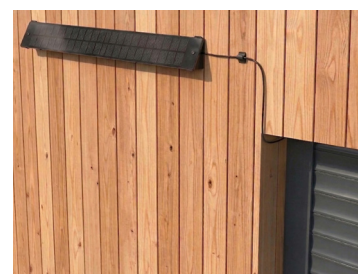

MOTORISATION FILAIRE

+ AVANTAGES

- Idéal pour les projets neufs
- Commande de contrôle individuelle murale

MOTORISATION AU CHOIX :

- Motorisation **Somfy**
- Motorisation **Selve**
- Point de commande relié au moteur par un câble

- **Commande murale filaire** (montée/ descente/ arrêt)

MOTORISATION RADIOCOMMANDÉE

+ AVANTAGES

- Convient aux projets neufs/ rénovation
- Télécommande murale ou mobile
- Différentes options de pilotage (en option)
- Création de scénarios
- Gestion à distance via application

somfy.

selve

DELTA DORE
Smart is the new power

MOTORISATION RADIOCOMMANDÉE SOLAIRE

+ AVANTAGES

- Idéal pour la rénovation
- Technologie panneau solaire déporté rechargeant une batterie installée dans le coffre permettant l'alimentation du volet
- Ne nécessite aucun passage de câble d'alimentation côté intérieur

- Motorisation **Somfy RS100 IO Solar** (Points de commande identiques à ceux présentés plus haut)

MANOEUVRE MANUELLE

+ AVANTAGES

- Tringle oscillante
- Sangle avec boîtier enrouleur (surface maximum du tablier limitée à 2,8m²)
- Tirage direct incluant la canne de tirage et une lame équipée d'un verrou (ouverture depuis l'extérieur)